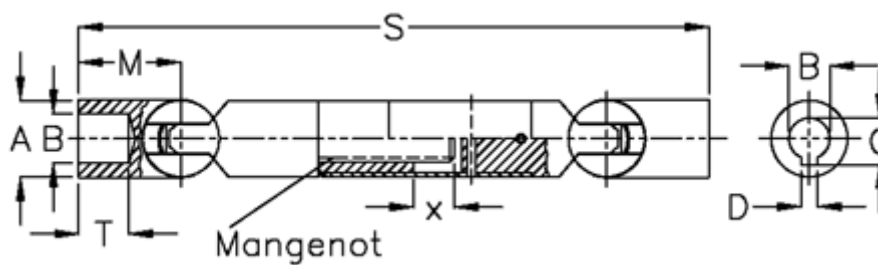

Varenummer: 078651031  
Beskrivelse: Kugleled med udtræk 0.865.103.001  
s=520 x=60 boring 40 m/not

## Mål

A	= 65	T = 46
B H7	= 40	x = 60
C	= 43.3	
D	= 12	
M	= 95.0	
Mangenot	= 6x36x42	
MD max. Nm	= 700	
s	= 520	